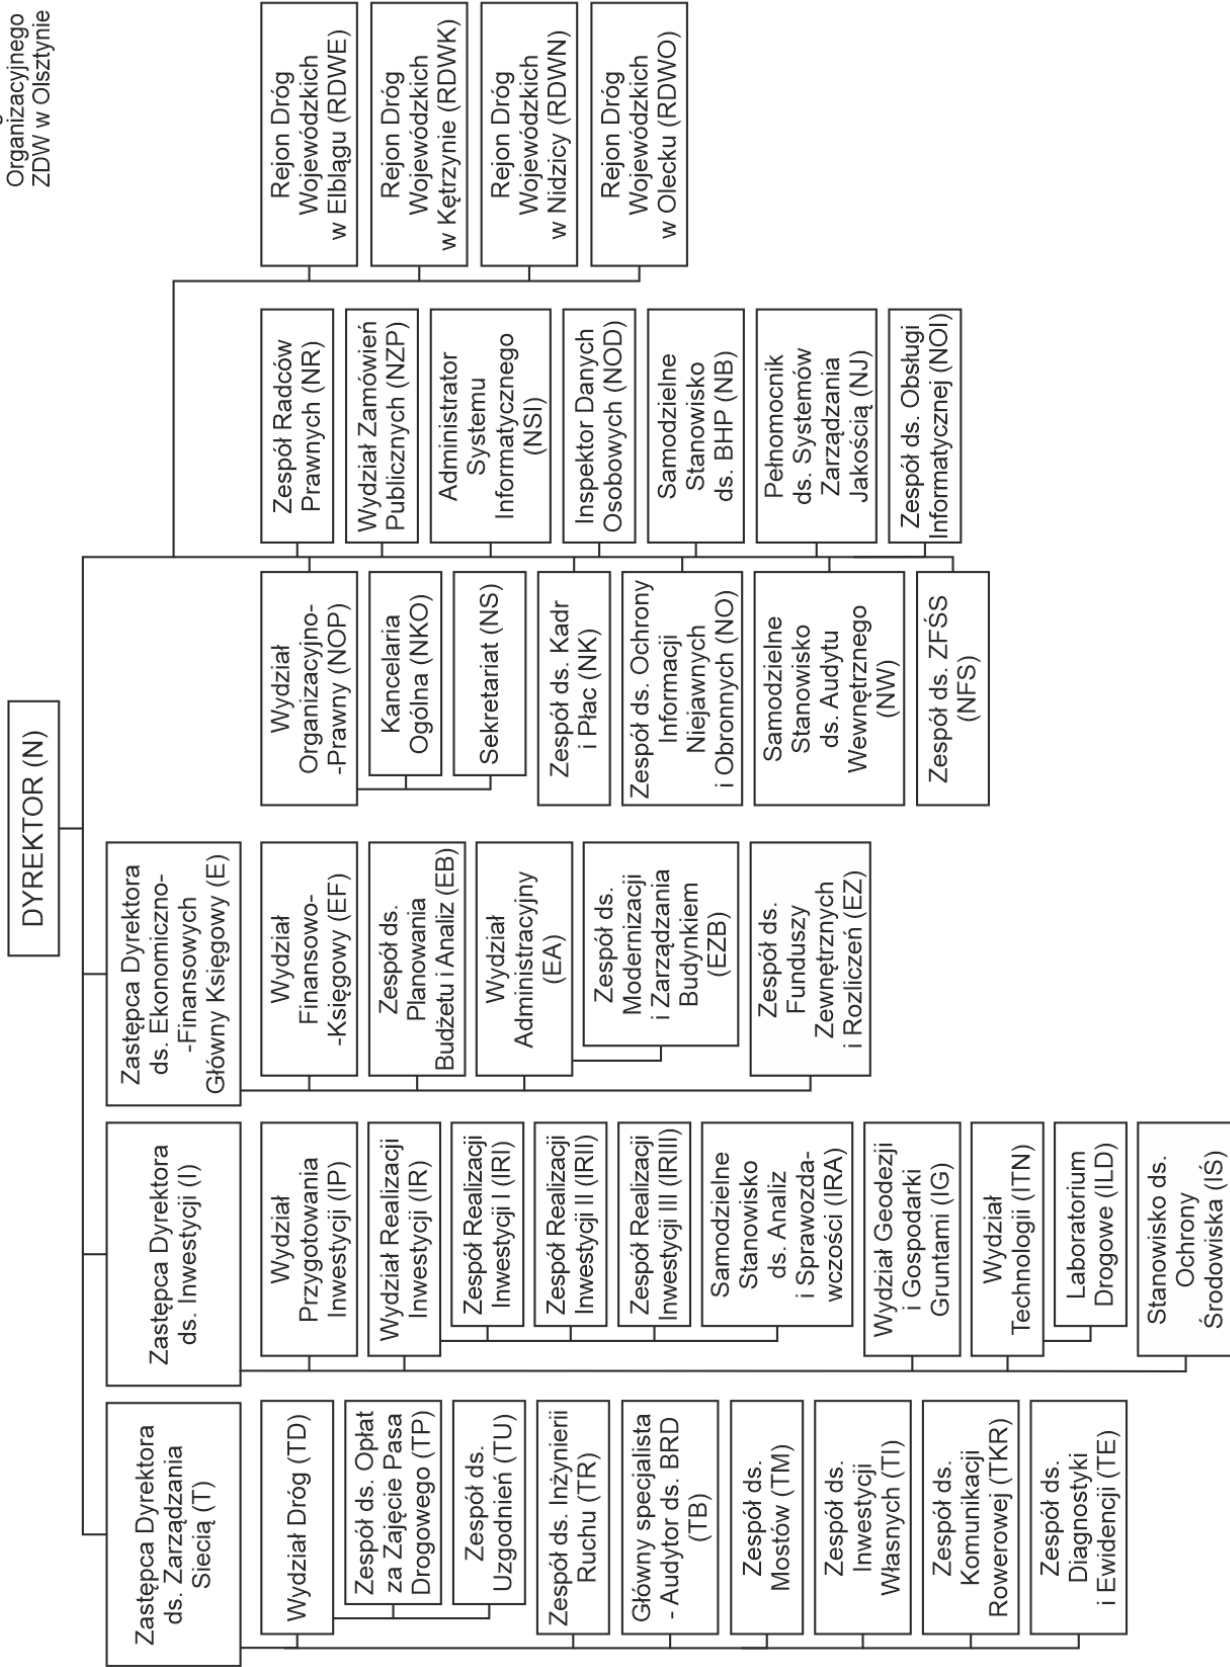

# STRUKTURA ORGANIZACYJNA ZARZĄDU DRÓG WOJEWÓDZKICH W OLSZTYNIE

Załącznik nr 1  
do Regulaminu  
Organizacyjnego  
ZDW w Olsztynie

## STRUKTURA REJONU DRÓG WOJEWÓDZKICH W ELBLĄGU

## STRUKTURA REJONU DRÓG WOJEWÓDZKICH W KĘTRZYNI

## STRUKTURA REJONU DRÓG WOJEWÓDZKICH W OLECKU