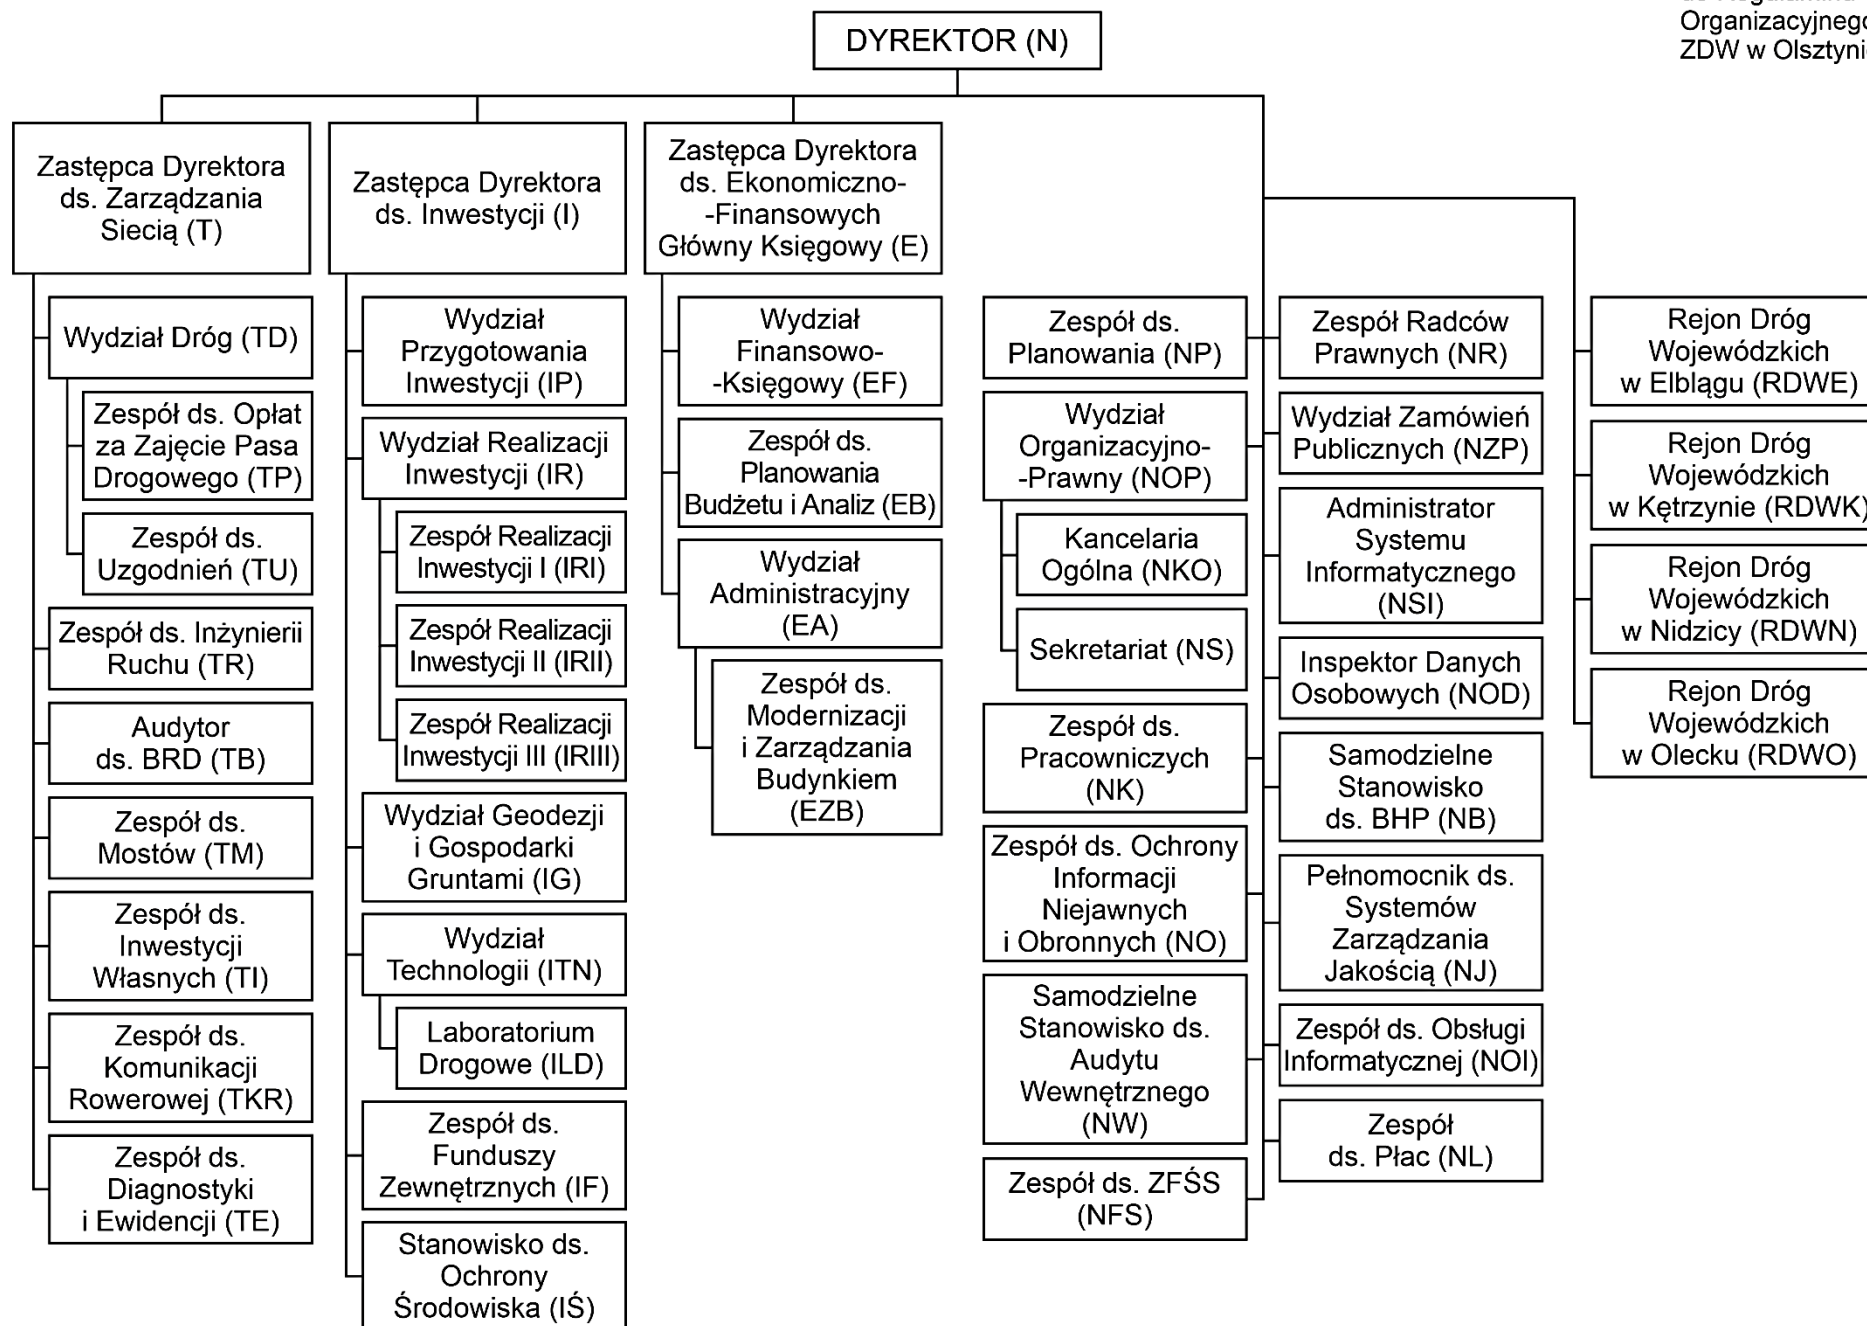

# STRUKTURA ORGANIZACYJNA ZARZĄDU DRÓG WOJEWÓDZKICH W OLSZTYNIE

Załącznik nr 1  
do Regulaminu  
Organizacyjnego  
ZDW w Olsztynie

## STRUKTURA REJONU DRÓG WOJEWÓDZKICH W ELBLĄGU

## STRUKTURA REJONU DRÓG WOJEWÓDZKICH W KĘTRZYNI

## STRUKTURA REJONU DRÓG WOJEWÓDZKICH W OLECKU