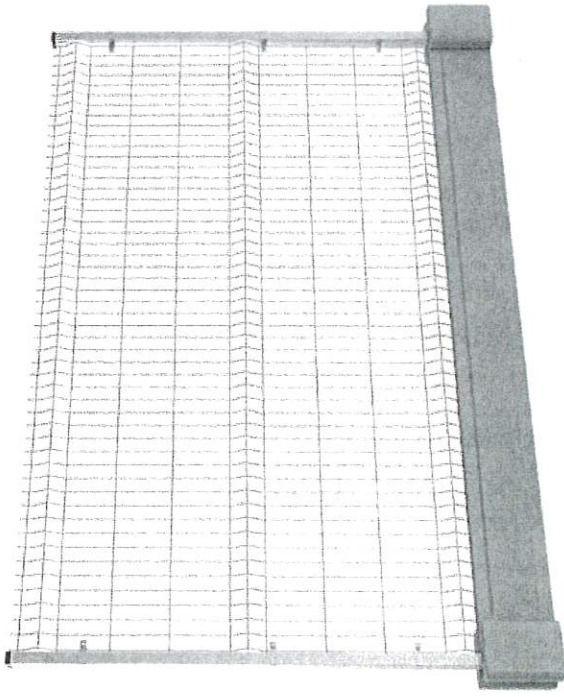

Ogrodzenie panelowe z podmurówką 153x250cm 3D drut fi4 oczko 50x200mm łącznik betonowy ocynk

Opis Specyfikacja Opinie Rekomendowane

Zestaw zawiera:

Panel 153x250cm fi 4

Słupek 60x40 1,25mm 2,3m

Komplet obejm

Daszek na słupek

Podmurówka betonowa

Łącznik betonowy

Cena za 1 mb ogrodzenia

Wysokość:

- 103 cm
- 123 cm
- 153 cm
- 173 cm
- 203 cm

Kolor:

- Antracyt
- Czarny
- Zielony
- Brązowy
- Ocynk

Grubość drutu:

- fi4
- fi5

Wariant:

- Bez Podmurówki
- Łącznik Metalowy
- Łącznik Betonowy